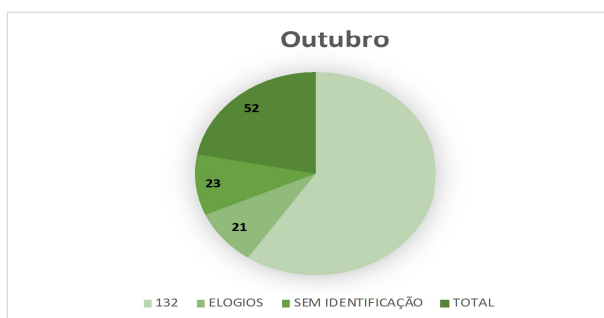

Indicadores Ouvidoria – OUTUBRO 2023

- E-mail: 1
- Caixa de sugestão: 96
 - Ouvidoria: 0
- Presencial: 4.036

Percentual das demandas recebidas através dos canais:

• Caixa de sugestão:

• Presencial

Lieda Porto

Lieda Porto
Ouvidora
UPA IGARASSU