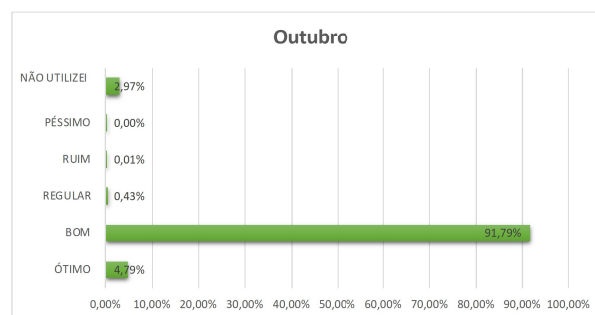

Indicadores Ouvidoria – OUTUBRO 2023

- E-mail: 1
- Caixa de sugestão: 96
 - Ouvidoria: 0
- Presencial: 4.036

Percentual das demandas recebidas através dos canais:

• Caixa de sugestão:

• Presencial

Lieda Porto