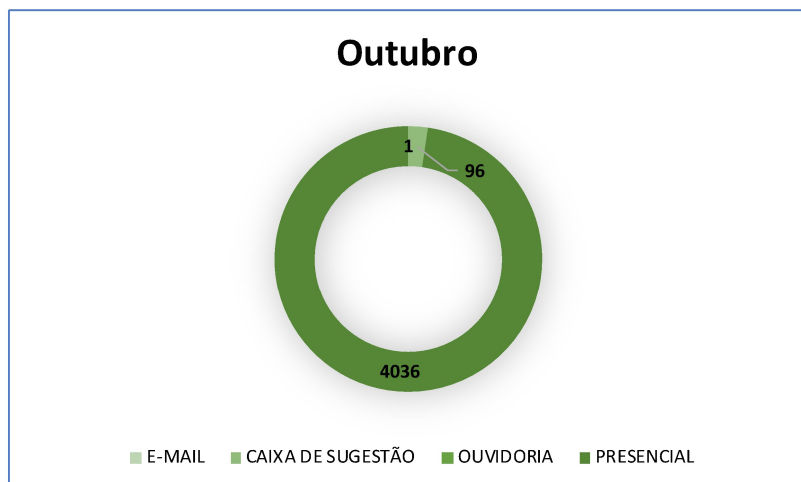

Indicadores Ouvidoria – OUTUBRO 2023

- E-mail: 1
- Caixa de sugestão: 96
 - Ouvidoria: 0
- Presencial: 4.036

Percentual das demandas recebidas através dos canais:

• Caixa de sugestão:

• Presencial

Lieda Porto

Lieda Porto
Ouvidora
UPA IGARASSU